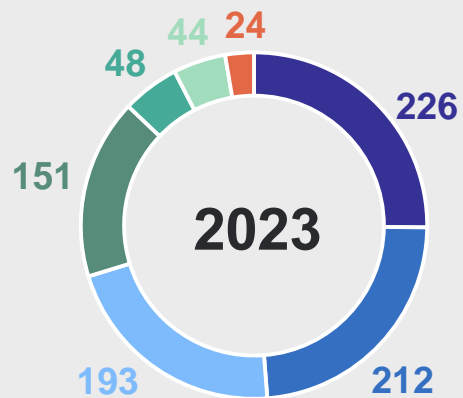

Предоставление статистической информации, единиц

- инфографические материалы
- сборники и бюллетени
- экспресс-информации
- посты в социальных сетях
- срочная информация
- пресс-релизы
- доклады и обзоры